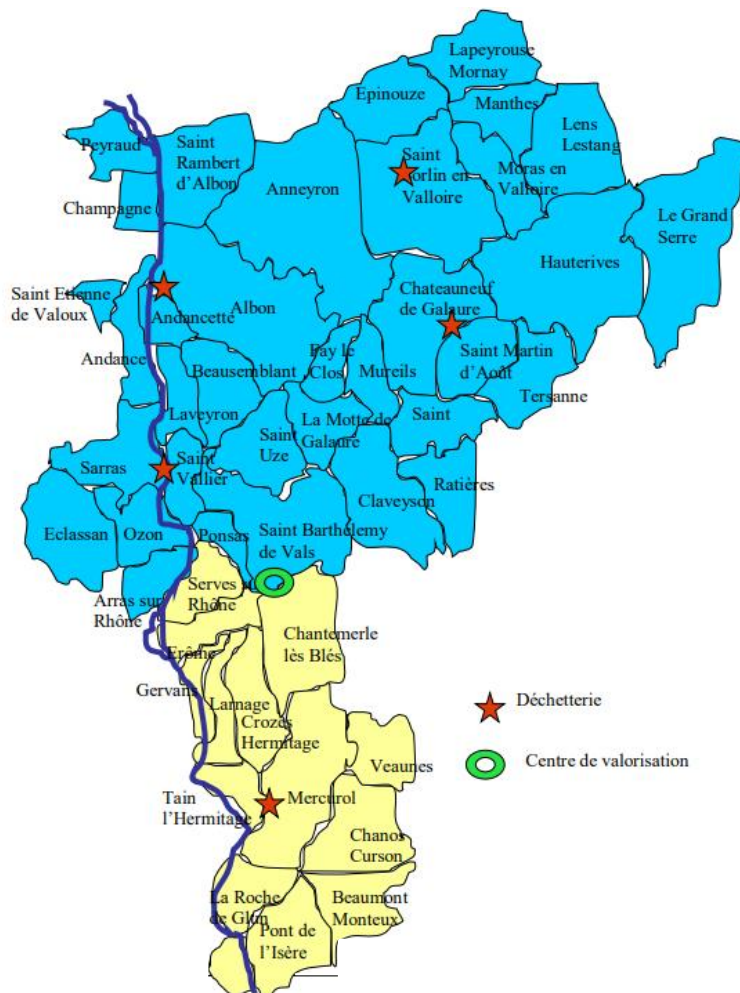

1 Organisation générale

Ces données sont issues du rapport d'activités 2018 du SIRCTOM.

Le Syndicat Intercommunal Rhodanien de Collecte et Traitement des Ordures Ménagères (SIRCTOM) existe depuis 1971 et se compose en 2018 de 47 communes (dont Saint-Vallier) regroupées au sein de deux établissements intercommunaux (ArcheAgglo et la communauté de communes Porte DrômArdèche).

Sur toute l'année 2018, ses missions, hors la collecte et le transport du verre, sont réalisées par la régie syndicale.

- Traitement des différents flux dans le cadre du transfert de compétence fait au SYTRAD (pour les OMR et les recyclables collectés au niveau des PAV) ou par contrat de prestation de services (filiales en aval des déchetteries).

Sur l'ensemble de son territoire en 2018, le SIRCTOM a généré 192,92 kg d'OMR/hab/an (rappel 2017 : 193,52 kg/hab)

3 Les collectes sélectives en point d'apport volontaire

Depuis 1997, le SIRCTOM a mis en place des Points d'Apports Volontaires (P.A.V.) sur lesquels ont été placés 3 Colonnes différentes pour la récupération des matériaux :

- Horaires d'ouvertures Hiver : du lundi au samedi de 9h00 à 12h00 et de 13h15 à 17h00
- Horaires d'ouvertures Eté : du lundi au samedi de 8h30 à 12h00 et de 13h00 à 18h00.